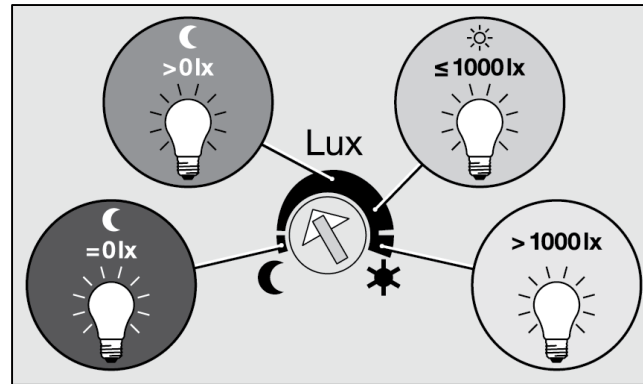

## ENDURA® PRO Flood Sensor (Seite 2)

Sensorleuchten mit in alle Richtungen schwenkbarem Kopf - FUNKTIONALITÄT

Dim Mode

N-D Mode / Dämmerungslicht

Motion- and Lux Sensor

Dauerlicht