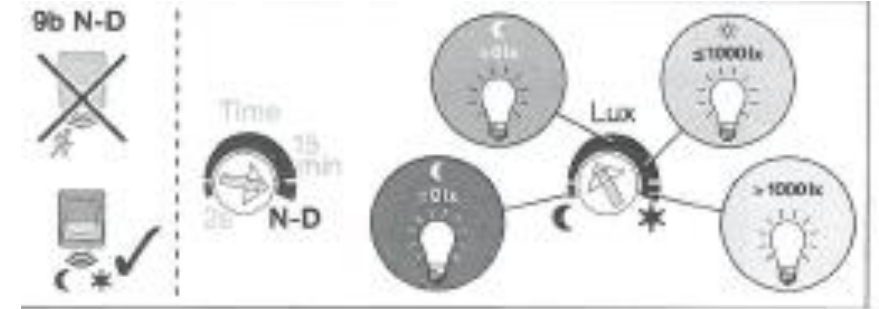

## ENDURA® PRO Flood Sensor (Seite 2)

Sensorleuchten mit in alle Richtungen schwenkbarem Kopf - FUNKTIONALITÄT

Dim Mode

N-D Mode / Dämmerungslicht

Motion- and Lux Sensor

Dauerlicht