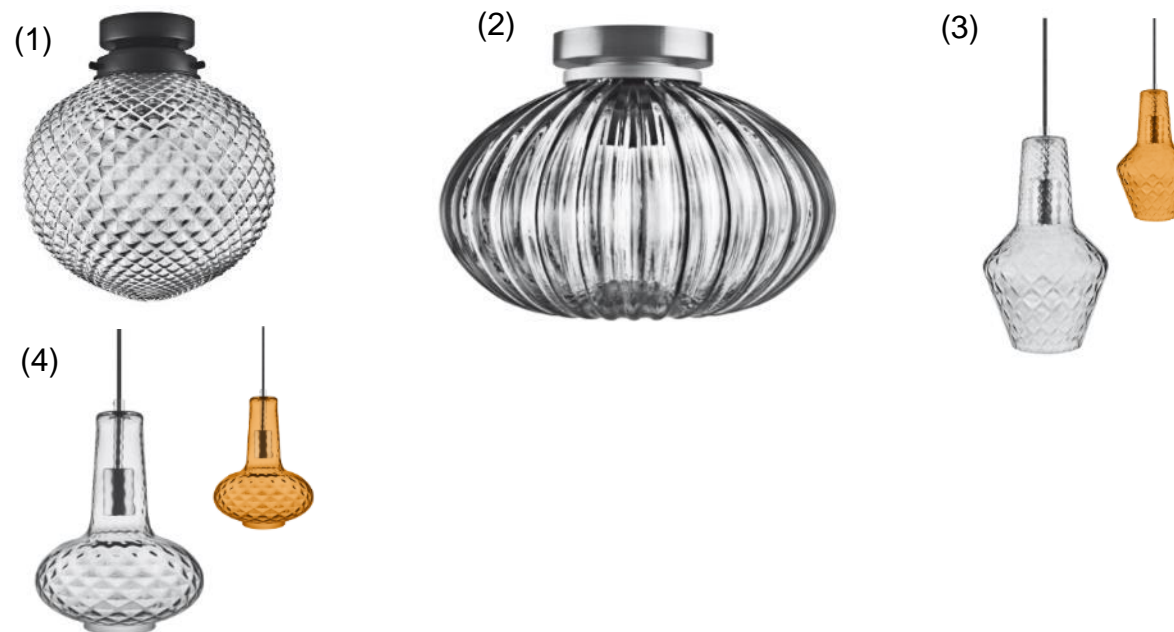

Vintage Edition 1906

Carved Glass Familie

Gesockelte Leuchten mit strukturiertem Glaskörper

- ✓ Gebogene Glas-Leuchten Familie
- ✓ Rauchglas oder farbiges Glas
- ✓ Mit E27 Fassungen – wird ohne Glühlampe verkauft

- ✓ (1) Pineapple: Deckenleuchten mit Maschenstruktur - Glas
- ✓ (2) Pumpkin: Deckenleuchten mit Streifenstruktur - Glas
- ✓ (3) Bottle: Pendelleuchten mit geriffelten Struktur
  Verfügbar in rauchglas und oranger Farbe
- ✓ (4) Pear
  Pendelleuchten mit geriffelten Struktur
  Verfügbar in rauchglas und oranger Farbe

EAN10	EAN40	Name	Glasfarbe	Maße (LxBxH) mm	SKU	UVP
4058075217126	4058075217133	(1) 1906 CARVED PINEAPPLE G SM	Rauchglas	250 x 280	1	89,95 €
4058075217140	4058075217157	(2) 1906 CARVED PUMPKIN G SM	Rauchglas	350 x 240	1	89,95 €
4058075217164	4058075217171	(3) 1906 CARVED PENDANT BOTTLE G SM	Rauchglas	170 x 1500	1	69,95 €
4058075217188	4058075217195	(3) 1906 CARVED PENDANT BOTTLE G OR	Orange	170 x 1500	1	69,95 €
4058075217201	4058075217218	(4) 1906 CARVED PENDANT PEAR G SM	Rauchglas	220 x 1490	1	69,95 €
4058075217225	4058075217232	(4) 1906 CARVED PENDANT PEAR G OR	Orange	220 x 1490	1	69,95 €