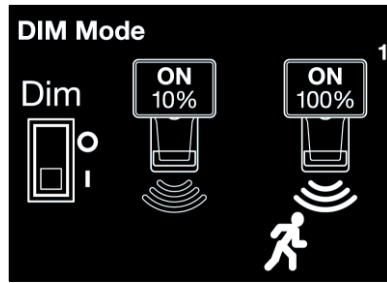

Sensorleuchten mit in alle Richtungen schwenkbarem Kopf - FUNKTIONALITÄT