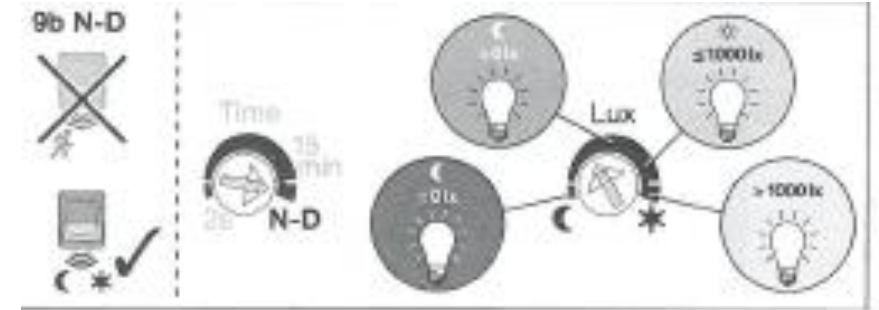

### Sensorspot mit schwenkbaren Kopf in alle Richtungen - FUNKTIONALITÄT

Dim Mode

Motion- Sensor

Lux Sensor

N-D Mode / Dämmerungslicht

Dauerlicht