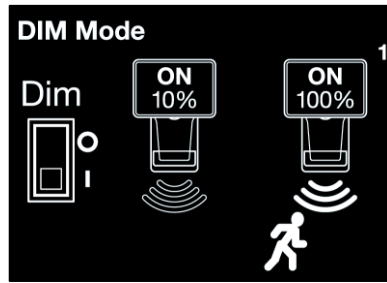

Moderne UPDOWN Sensorleuchte zur dekorativen Beleuchtung

Dimm-Modus