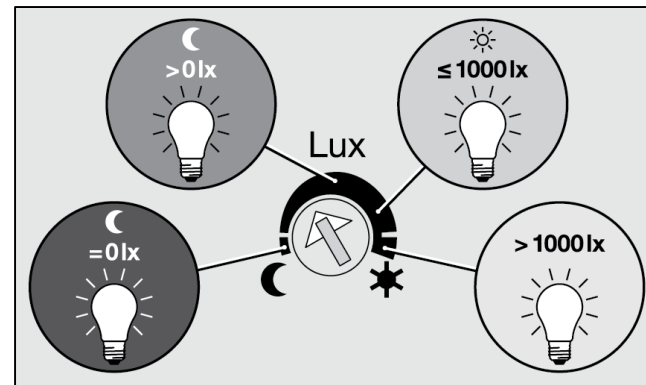

### Sensorspot mit schwenkbaren Kopf in alle Richtungen - FUNKTIONALITÄT

Dim Mode

Motion- Sensor

Lux Sensor

N-D Mode / Dämmerungslicht

Dauerlicht