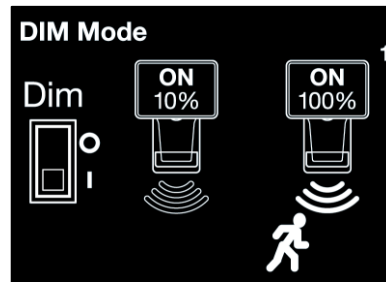

Sensorspot mit schwenkbaren Kopf in alle Richtungen - FUNKTIONALITÄT

Dim Mode