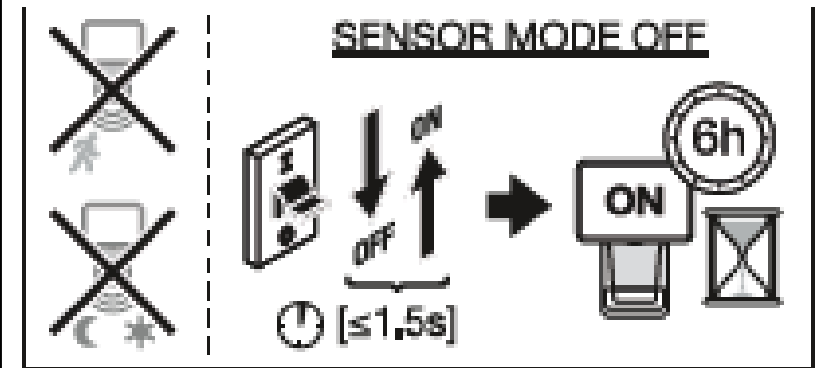

Dauerlicht