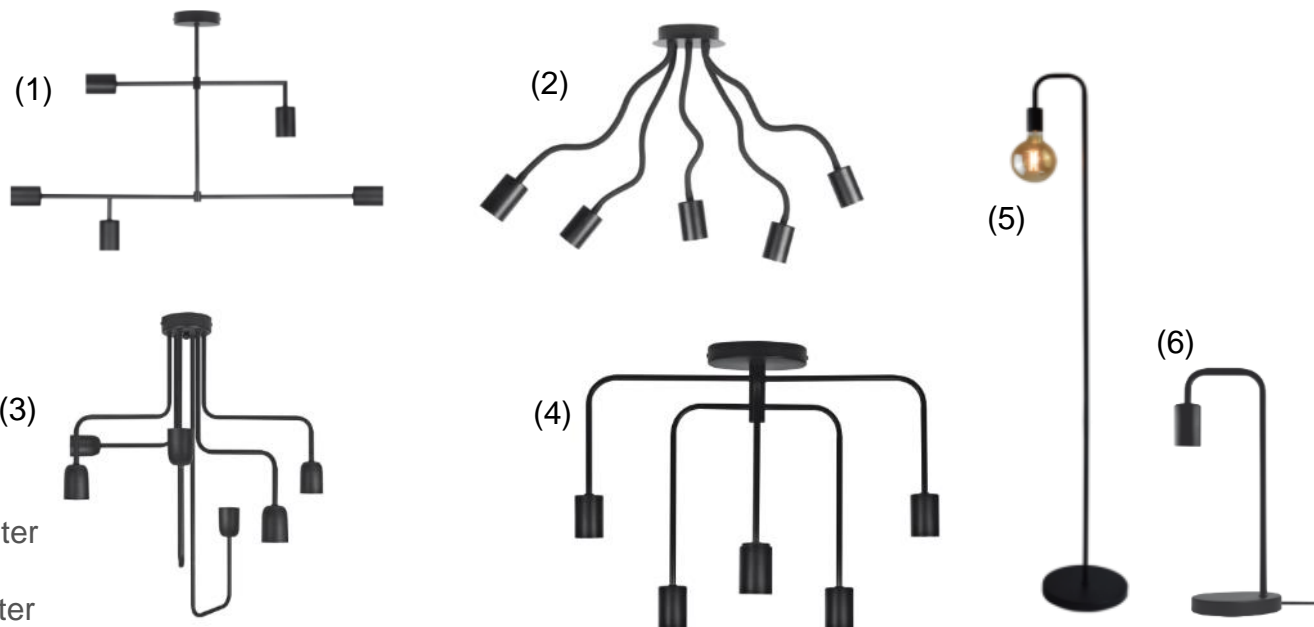

### Gesockelte Leuchten in Rohrform

- ✓ Moderne rohrförmige Leuchten
- ✓ Mattes, schwarzes Metall
- ✓ Mit E27 Fassungen – ohne Lampe

- ✓ (1) Straight: 5 gesockelte Lampen  
Gerade Rohre
- ✓ (2) Flex: 5 gesockelte Lampen  
Biegsame Rohre / Arme
- ✓ (3) Angled: 5 gesockelte Lampen  
Gewinkelte Rohre
- ✓ (4) Bent : 6 gesockelte Lampen
- ✓ Stehlampe 1.8m Stromkabel mit Stecker und Fußschalter
- ✓ Tischlampe 1.5m Stromkabel mit Stecker und Ausschalter