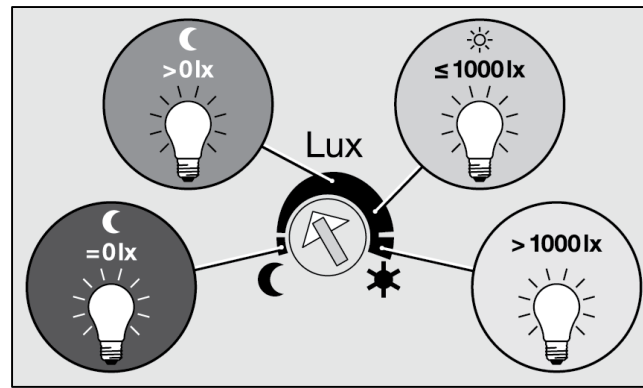

# ENDURA® PRO ENDURA® PRO UPDOWN SENSOR (Seite 2)

Moderne UPDOWN Sensorleuchte zur dekorativen Beleuchtung

Dimm-Modus

Bewegungssensor

Lux Sensor

N-D Modus / Dämmerungseinstellungen

Dauerlicht

---