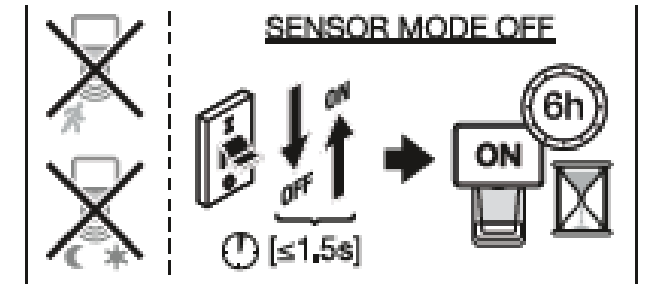

## ENDURA® PRO Flood Sensor (Seite 2)

Sensorleuchten mit in alle Richtungen schwenkbarem Kopf - FUNKTIONALITÄT

Dim Mode

N-D Mode / Dämmerungslicht

Motion- and Lux Sensor

Dauerlicht