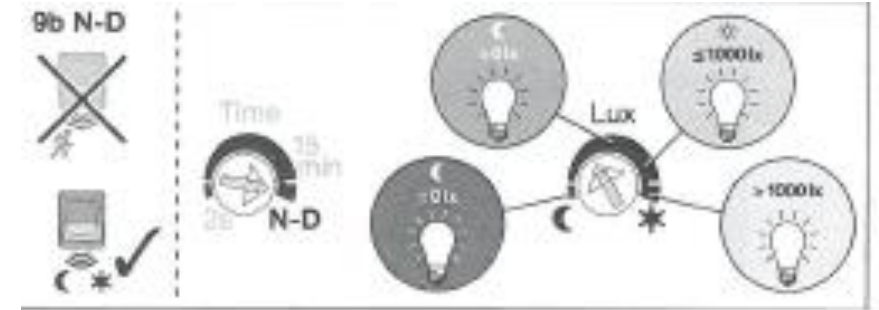

# ENDURA® PRO ENDURA® PRO UPDOWN SENSOR (Seite 2)

Moderne UPDOWN Sensorleuchte zur dekorativen Beleuchtung

Dimm-Modus

Bewegungssensor

Lux Sensor

N-D Modus / Dämmerungseinstellungen

Dauerlicht

---