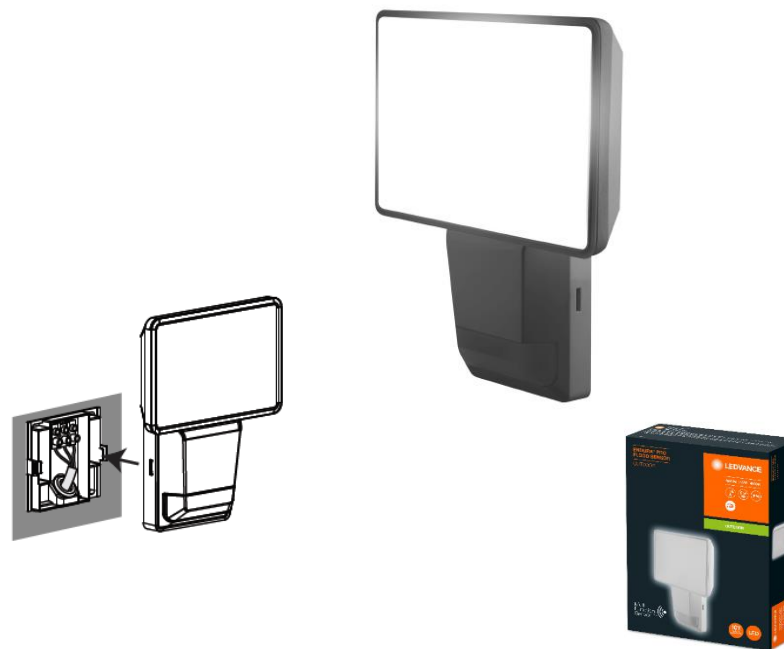

### Sensorleuchten mit in alle Richtungen schwenkbarem Kopf

- ✓ Leistung: 15W oder 27W
- ✓ Licht: 120 lm / 4000 K / Ra >80
- ✓ Gehäuse: weiß / schwarz, IK 05 - UV geschützt
- ✓ Lebensdauer: 30.000 h
- ✓ Maße: 100x210x225 mm / 111x205x151
- ✓ IP Grad: IP55
- ✓ Sensor: Einstellung via Potentiometer  
180° Sensor, bis zu 12m Reichweite  
verschiedene Einstellungen möglich
- ✓ Einfache Montage– Fast Fix Montageplatte