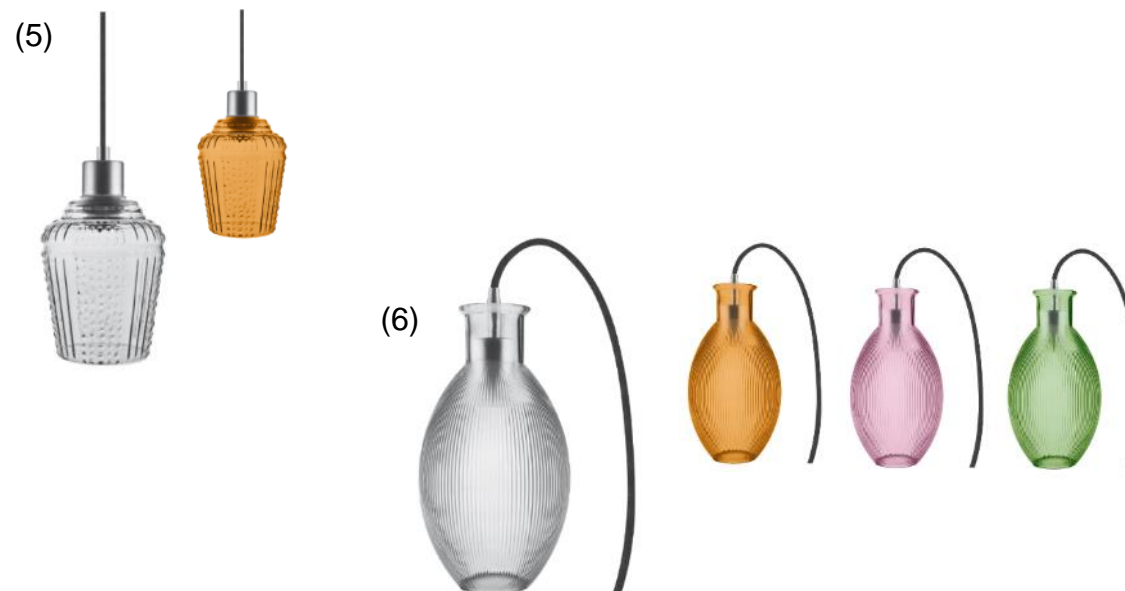

Vintage Edition 1906

Carved Glas Familie

Gesockelte Leuchten mit strukturiertem Glaskörper

- ✓ Gebogene Glas-Leuchten Familie
- ✓ Rauchglas oder farbiges Glas
- ✓ Mit E27 Fassungen – ohne Lampe

- ✓ (5) Jar: Pendelleuchte mit strukturiertem Glas
  Verfügbar in Rauchglas und orangem Glas

- ✓ (6) Grape: Feinlinienstruktur Tischleuchte mit 1.5m
  Stecker und Schalter.
  Verfügbar in den Farben: rauchglas, orange,
  pink und grün

EAN10	EAN40	Name	Glasfarbe	Maße (LxBxH) mm	SKU	UVP
4058075217249	4058075217256	(5) 1906 CARVED PENDANT JAR G SM	Rauchglas	130 x 1290	1	59,95 €
4058075217263	4058075217270	(5) 1906 CARVED PENDANT JAR G OR	Orange	130 x 1290	1	59,95 €
4058075217287	4058075217294	(6) 1906 CARVED TABLE GRAPE G SM	Rauchglas	150 x 290	1	69,95 €
4058075217300	4058075217317	(6) 1906 CARVED TABLE GRAPE G OR	Orange	150 x 290	1	69,95 €
4058075217324	4058075217331	(6) 1906 CARVED TABLE GRAPE G PK	Pink	150 x 290	1	69,95 €
4058075217348	4058075217355	(6) 1906 CARVED TABLE GRAPE G GN	Grün	150 x 290	1	69,95 €