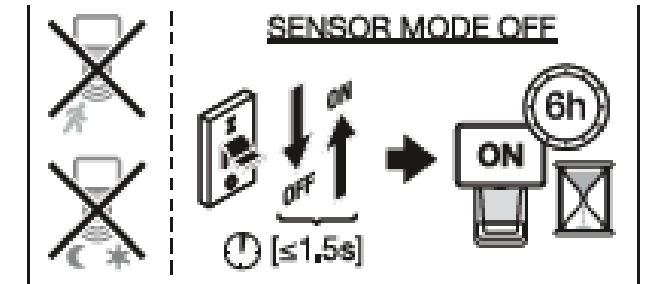

# ENDURA® PRO ENDURA® PRO UPDOWN SENSOR (Seite 2)

Moderne UPDOWN Sensorleuchte zur dekorativen Beleuchtung

Dimm-Modus

Bewegungssensor

Lux Sensor

N-D Modus / Dämmerungseinstellungen

Dauerlicht

---