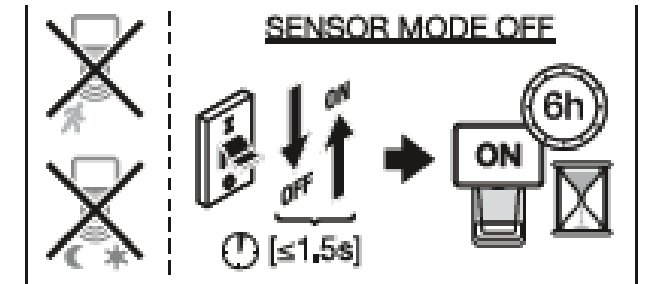

### Sensorspot mit schwenkbaren Kopf in alle Richtungen - FUNKTIONALITÄT

Dim Mode

Motion- Sensor

Lux Sensor

N-D Mode / Dämmerungslicht

Dauerlicht