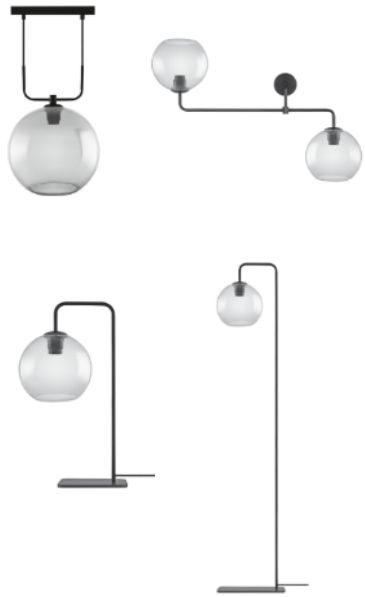

Vintage Edition 1906 Glas-Leuchten Übersicht

Globe Glas Familie